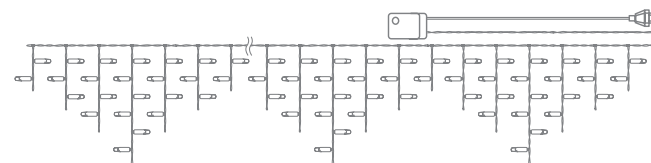

ГИРЛЯНДА БАХРОМА

8
РЕЖИМОВ
СВЕЧЕНИЯ

IP20
СТЕПЕНЬ
ЗАЩИТЫ

ЦВЕТ
И МАТЕРИАЛ
ПРОВОДА
ПРОЗРАЧНЫЙ
ПВХ

230 В
НАПРЯЖЕНИЕ

±35 °С
±1 °С
ТЕМПЕРАТУРА
ИСПОЛЬЗОВАНИЯ

Артикул	Цвет свечения	Размер, м	Количество диодов, LED
255-015	<input type="checkbox"/> белый	1,8×0,5	48 LED
255-016	<input type="checkbox"/> теплый белый	1,8×0,5	48 LED
255-013	<input type="checkbox"/> синий	1,8×0,5	48 LED
255-019	<input type="checkbox"/> мультицвет	1,8×0,5	48 LED
255-009*	<input type="checkbox"/> RGB	1,8×0,5	48 LED

* Хаотичная смена цвета